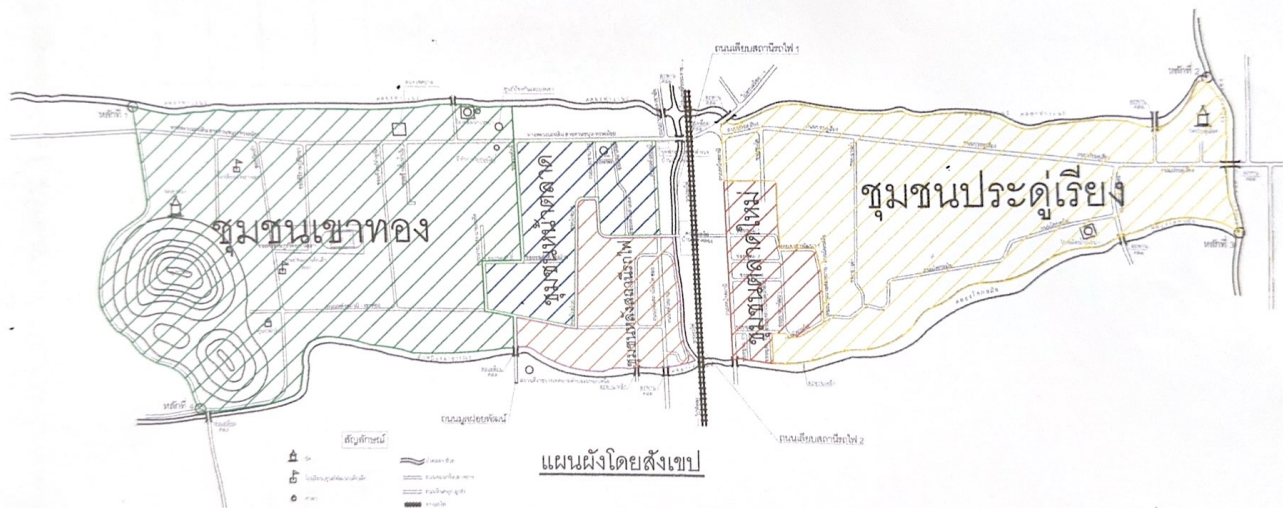

๓. ชุมชนหลังสถานีรถไฟ

ทิศเหนือจดถนนชอยหลังตลาดปากคลอง ทิศใต้จดตามแนวคลองโคกหม้อ/ลำเหมือง  
สาธารณะ ทิศตะวันออกจดแนวเขตทางรถไฟสายใต้ ทิศตะวันตกจดถนนชยศักดิ์ มีจำนวนครัวเรือน ๑๒๘  
หลังคาเรือน จำนวนประชากร ๔๑๔ คน

๔. ชุมชนตลาดใหม่

ทิศเหนือจดโรงสีเก่า ทิศใต้จดตามแนวคลองโคกหม้อ ทิศตะวันออกจดถนนอาสาพัฒนา ๑  
ทิศตะวันตกจดแนวเขตถนนหน้าสถานีรถไฟ มีจำนวนครัวเรือน ๑๒๐ หลังคาเรือน จำนวนประชากร  
๓๓๕ คน

๕. ชุมชนประตูเรียง

ทิศเหนือจดตามแนวคลองปากประ ทิศใต้จดแนวคลองโคกหม้อ ทิศตะวันออกจดหมู่ที่ ๕  
ตำบลพนางตุงตามแนวคลองประตูเรียง ทิศตะวันตกจดทางรถไฟสายใต้ ถนนควนขนุนทะเลน้อย มีจำนวน  
ครัวเรือน ๑๘๔ หลังคาเรือน จำนวนประชากร ๕๙๔ คน

ทั้งนี้ รายละเอียดอาณาเขตบริเวณพื้นที่ชุมชนแต่ละชุมชนปรากฏตามแผนผังชุมชนตามแนบ  
ท้ายประกาศ

ประกาศ ณ วันที่ ๑๕ มีนาคม พ.ศ. ๒๕๖๗

(นายรัชชัย ตั้งพูนผลวิวัฒน์)

นายกเทศมนตรีตำบลมะกอกเหนือ

แผนผังโดยสังเขป